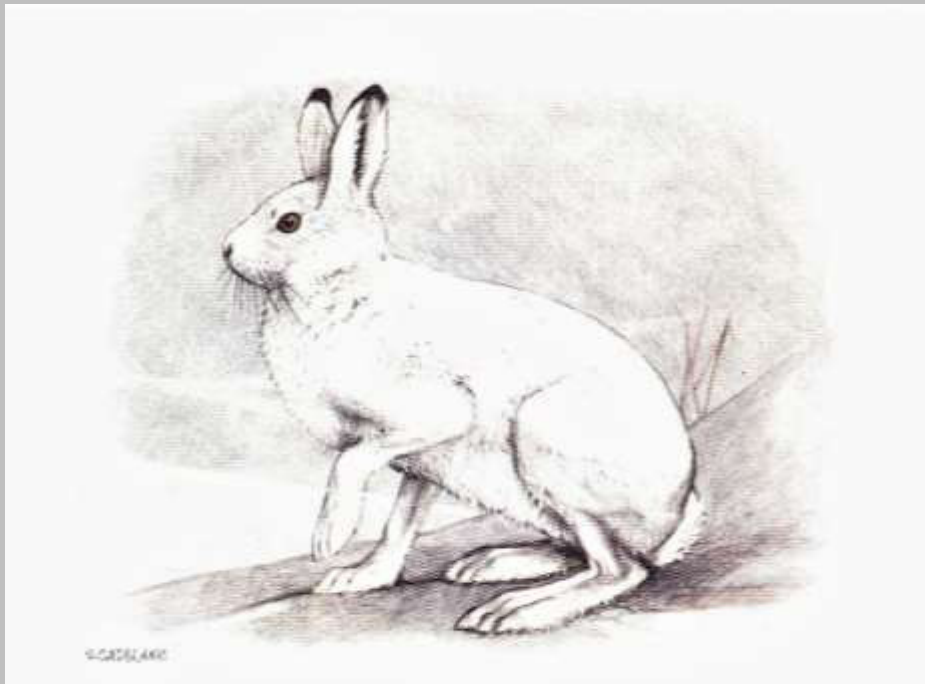

ORECCHIONE

LEPRE EUROPEA

LEPRE BIANCA

CONIGLIO SELVATICO

SCOIATTOLO

Riccio (*Erinaceus europaeus*)

Talpa europea (*Talpa europaea*)

Toporagno comune (*Sorex araneus*)

Toporagno d'acqua (*Neomys fodiens*)

Rinolofo maggiore (*Rhinolophus ferrumequinum*)

Orecchione bruno (*Plecotus auritus*)

Coniglio selvatico (*Oryctolagus cuniculus*)

Lepre europea (*Lepus europaeus*)

Lepre bianca (*Lepus timidus*)

Scoiattolo europeo (*Sciurus vulgaris*)