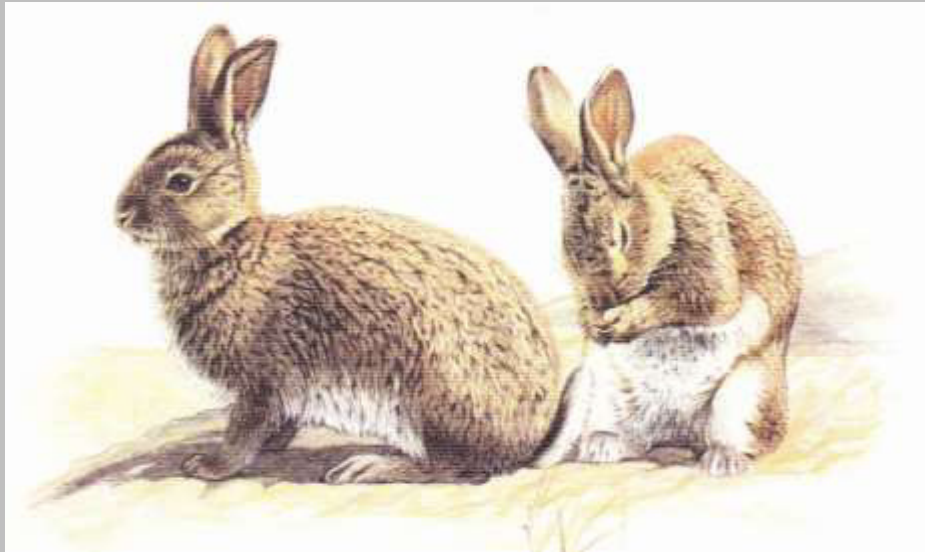

Fauna *d'Italia*

dieci litografie a colori serie mammiferi

1

RICCIO

TOPORAGNO COMUNE

TOPORAGNO D'ACQUA

TALPA EUROPEA

RINOLOFO MAGGIORE

ORECCHIONE

LEPRE EUROPEA

LEPRE BIANCA

CONIGLIO SELVATICO

SCOIATTOLO

Riccio (*Erinaceus europaeus*)

Talpa europea (*Talpa europaea*)

Toporagno comune (*Sorex araneus*)

Toporagno d'acqua (*Neomys fodiens*)

Rinolofo maggiore (*Rhinolophus ferrumequinum*)

Orecchione bruno (*Plecotus auritus*)

Coniglio selvatico (*Oryctolagus cuniculus*)

Lepre europea (*Lepus europaeus*)

Lepre bianca (*Lepus timidus*)

Scoiattolo europeo (*Sciurus vulgaris*)