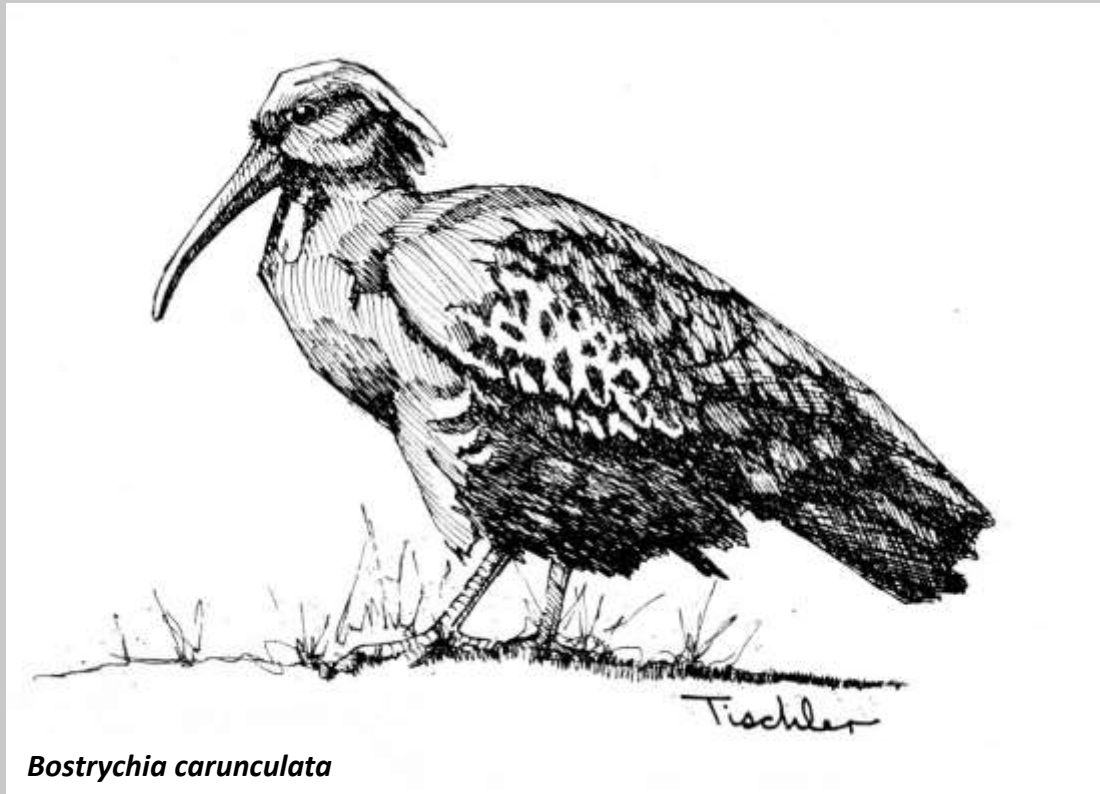

**ETHIOPIAN WILDLIFE
AND NATURAL HISTORY SOCIETY**

ADDIS ABABA

Orix beisa

Gazella granti

Kobus defassa

Tragelaphus buxtoni

Tragelaphus strepsiceros

Syncerus caffer

Phacochoerus aethiopicus

Cercopithecus aethiops

Colobus abyssinicus

Gypaetus barbatus

Buteo augur

Bostrychia carunculata

Upupa africana

Bycanistes brevis

Corvus crassirostris