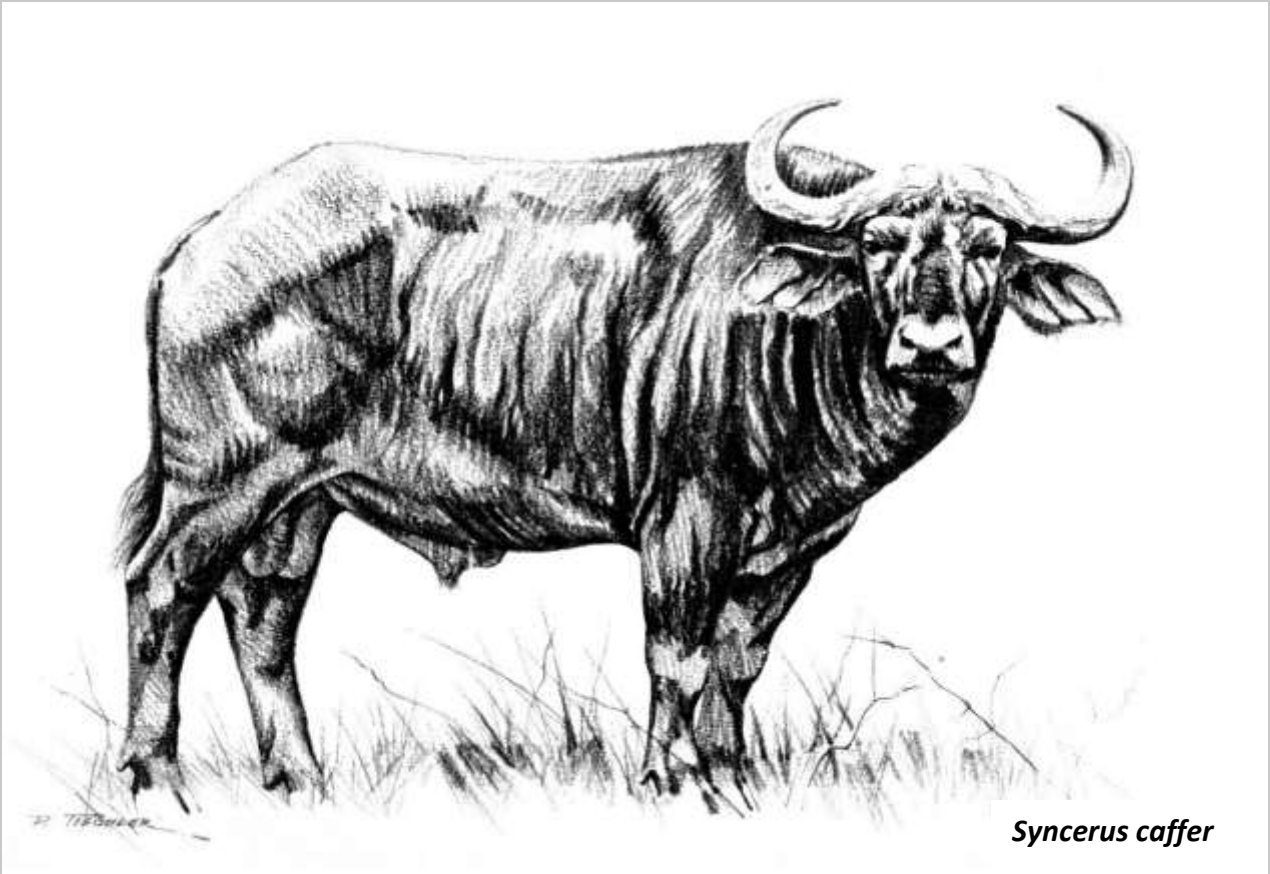

**ETHIOPIAN WILDLIFE
AND NATURAL HISTORY SOCIETY**

ADDIS ABABA

Orix beisa

Gazella granti

Kobus defassa

Tragelaphus buxtoni

Tragelaphus strepsiceros

Syncerus caffer

Phacochoerus aethiopicus

Cercopithecus aethiops

Colobus abyssinicus

Gypaetus barbatus

Buteo augur

Bostrychia carunculata

Upupa africana

Bycanistes brevis

Corvus crassirostris