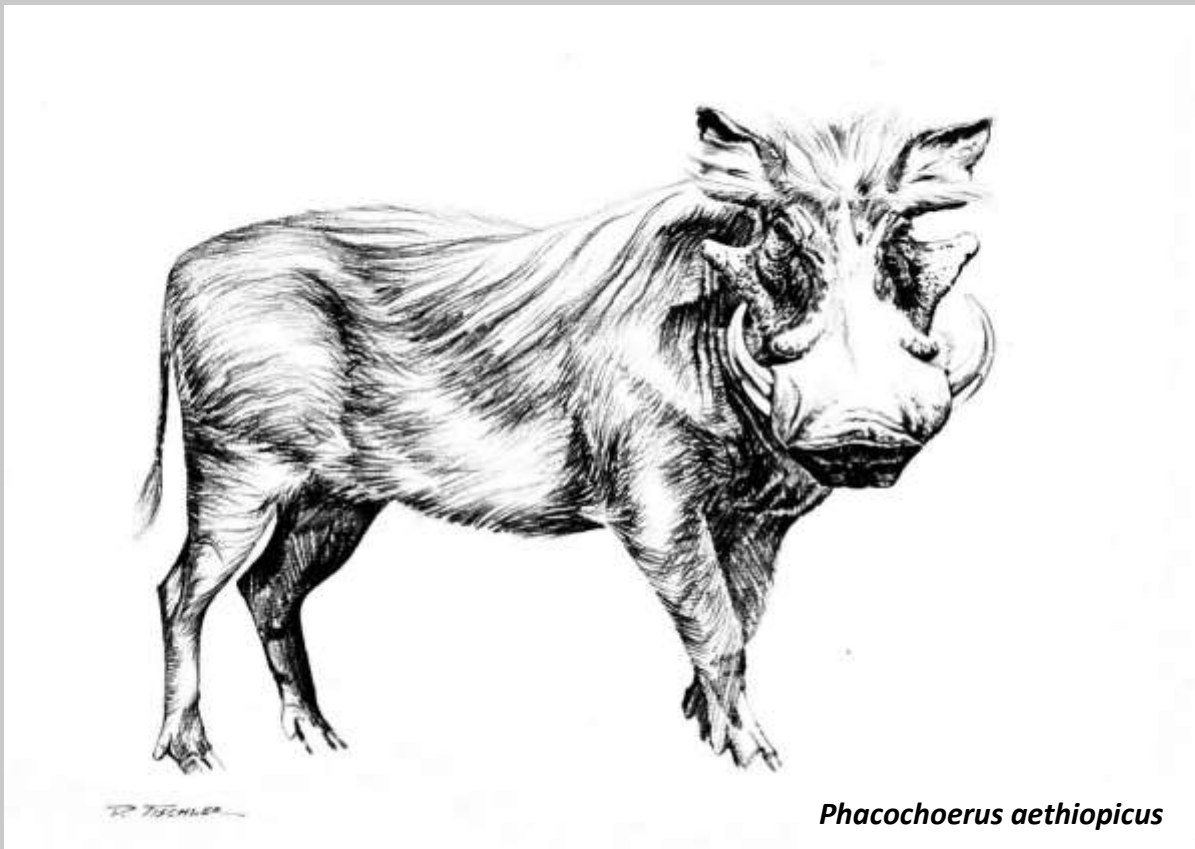

**ETHIOPIAN WILDLIFE
AND NATURAL HISTORY SOCIETY**

ADDIS ABABA

Orix beisa

Gazella granti

Kobus defassa

Tragelaphus buxtoni

Tragelaphus strepsiceros

Syncerus caffer

Phacochoerus aethiopicus

Cercopithecus aethiops

Colobus abyssinicus

Gypaetus barbatus

Buteo augur

Bostrychia carunculata

Upupa africana

Bycanistes brevis

Corvus crassirostris