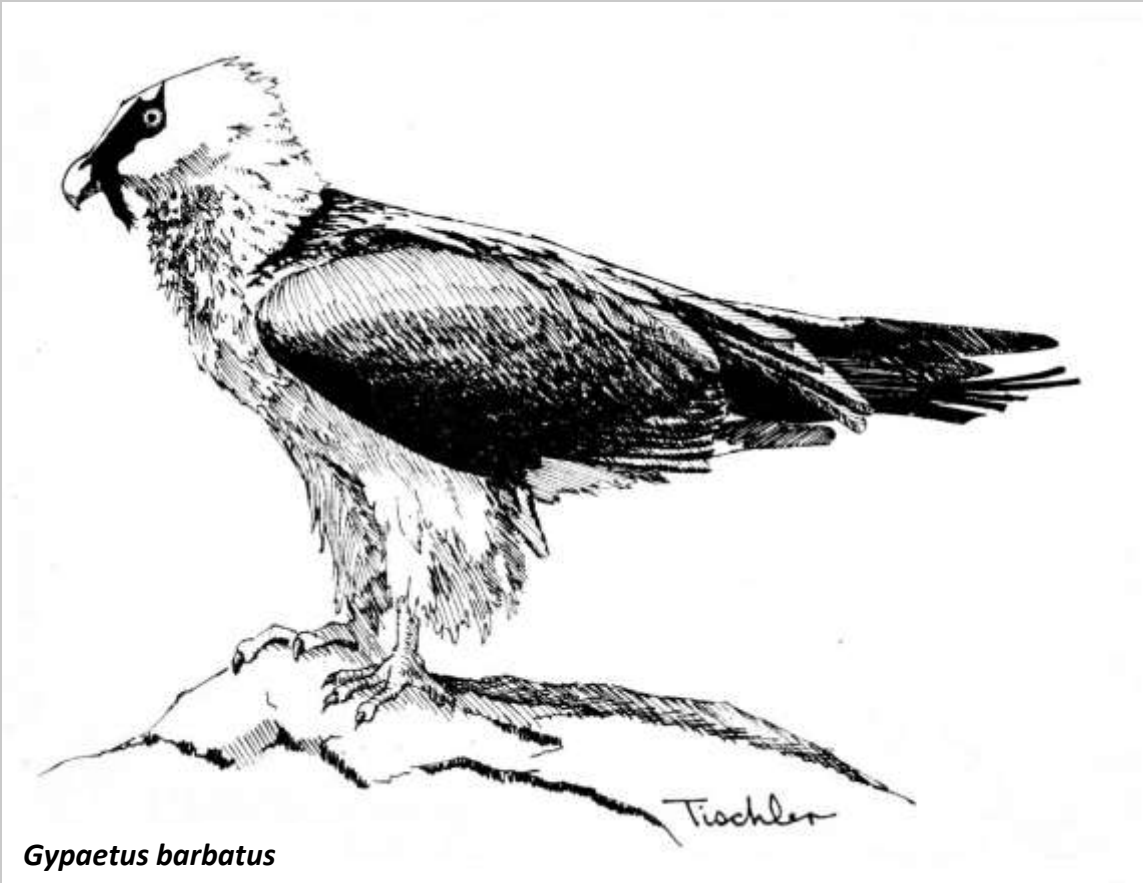

**ETHIOPIAN WILDLIFE
AND NATURAL HISTORY SOCIETY**

ADDIS ABABA

Orix beisa

Gazella granti

Kobus defassa

Tragelaphus buxtoni

Tragelaphus strepsiceros

Syncerus caffer

Phacochoerus aethiopicus

Cercopithecus aethiops

Colobus abyssinicus

Gypaetus barbatus

Buteo augur

Bostrychia carunculata

Upupa africana

Bycanistes brevis

Corvus crassirostris