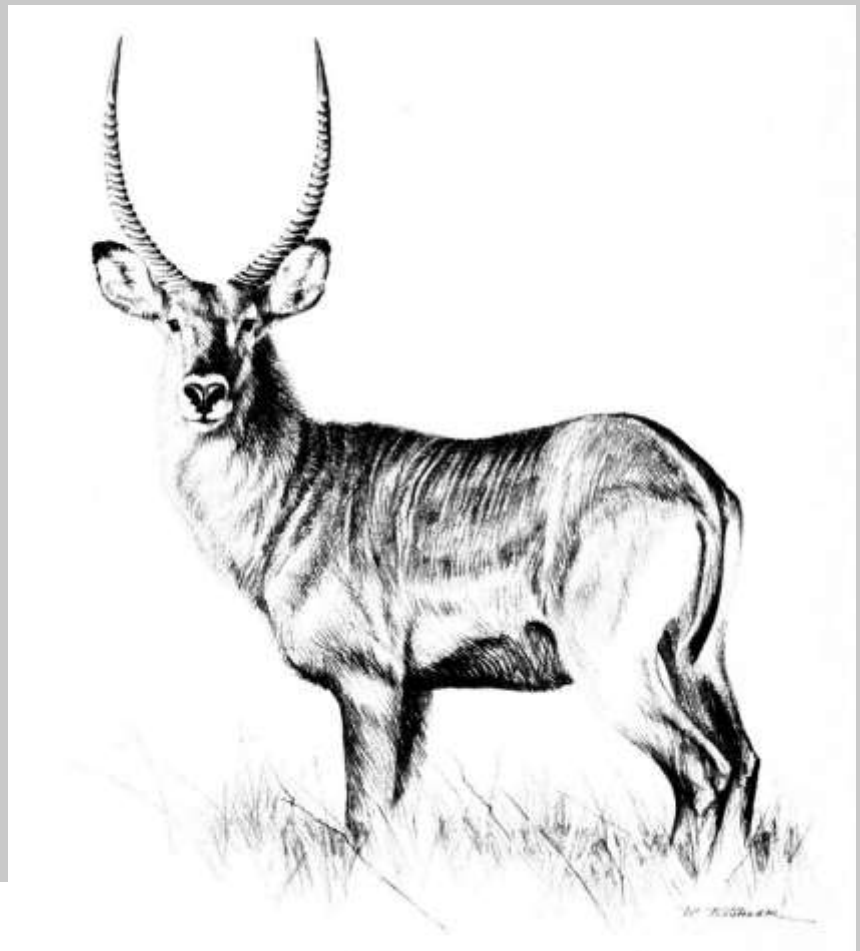

**ETHIOPIAN WILDLIFE
AND NATURAL HISTORY SOCIETY**

ADDIS ABABA

Orix beisa

Gazella granti

Kobus defassa

Tragelaphus buxtoni

Tragelaphus strepsiceros

Syncerus caffer

Phacochoerus aethiopicus

Cercopithecus aethiops

Colobus abyssinicus

Gypaetus barbatus

Buteo augur

Bostrychia carunculata

Upupa africana

Bycanistes brevis

Corvus crassirostris