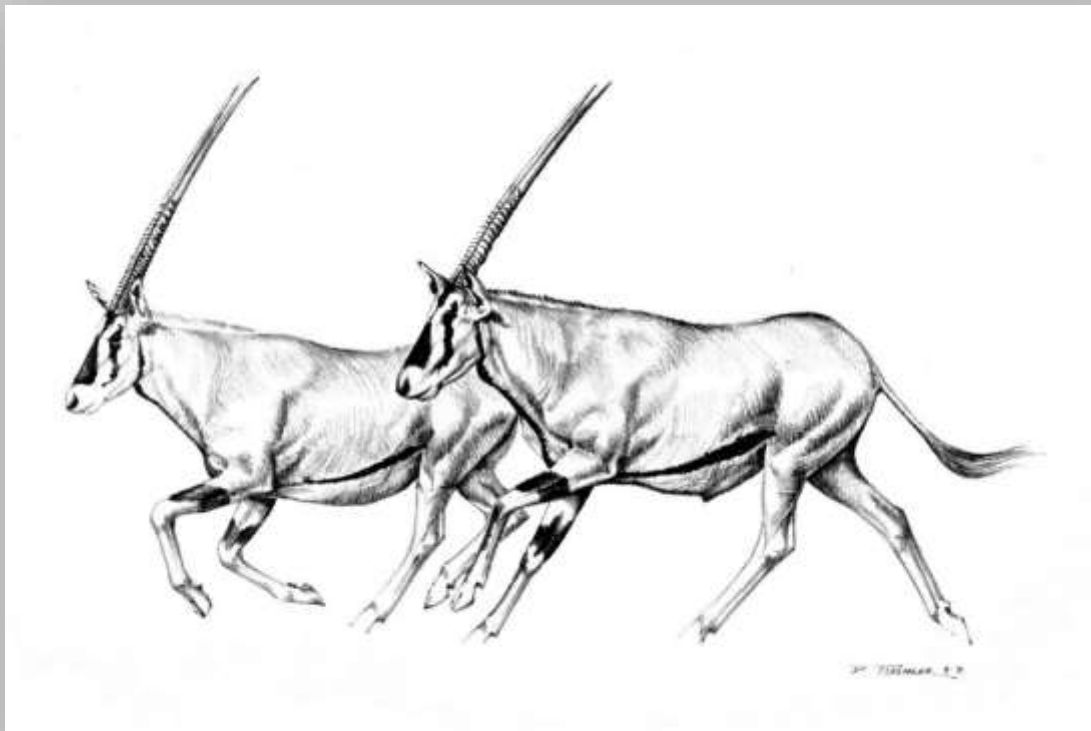

**ETHIOPIAN WILDLIFE
AND NATURAL HISTORY SOCIETY**

ADDIS ABABA

Orix beisa

Gazella granti

Kobus defassa

Tragelaphus buxtoni

Tragelaphus strepsiceros

Syncerus caffer

Phacochoerus aethiopicus

Cercopithecus aethiops

Colobus abyssinicus

Gypaetus barbatus

Buteo augur

Bostrychia carunculata

Upupa africana

Bycanistes brevis

Corvus crassirostris